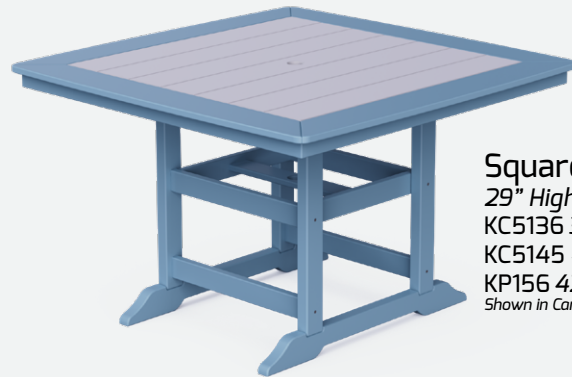

Square Dining Tables

29" High
KC5136 35"
KC5145 45"
KP156 42"x90"
Shown in Carolina Blue/White